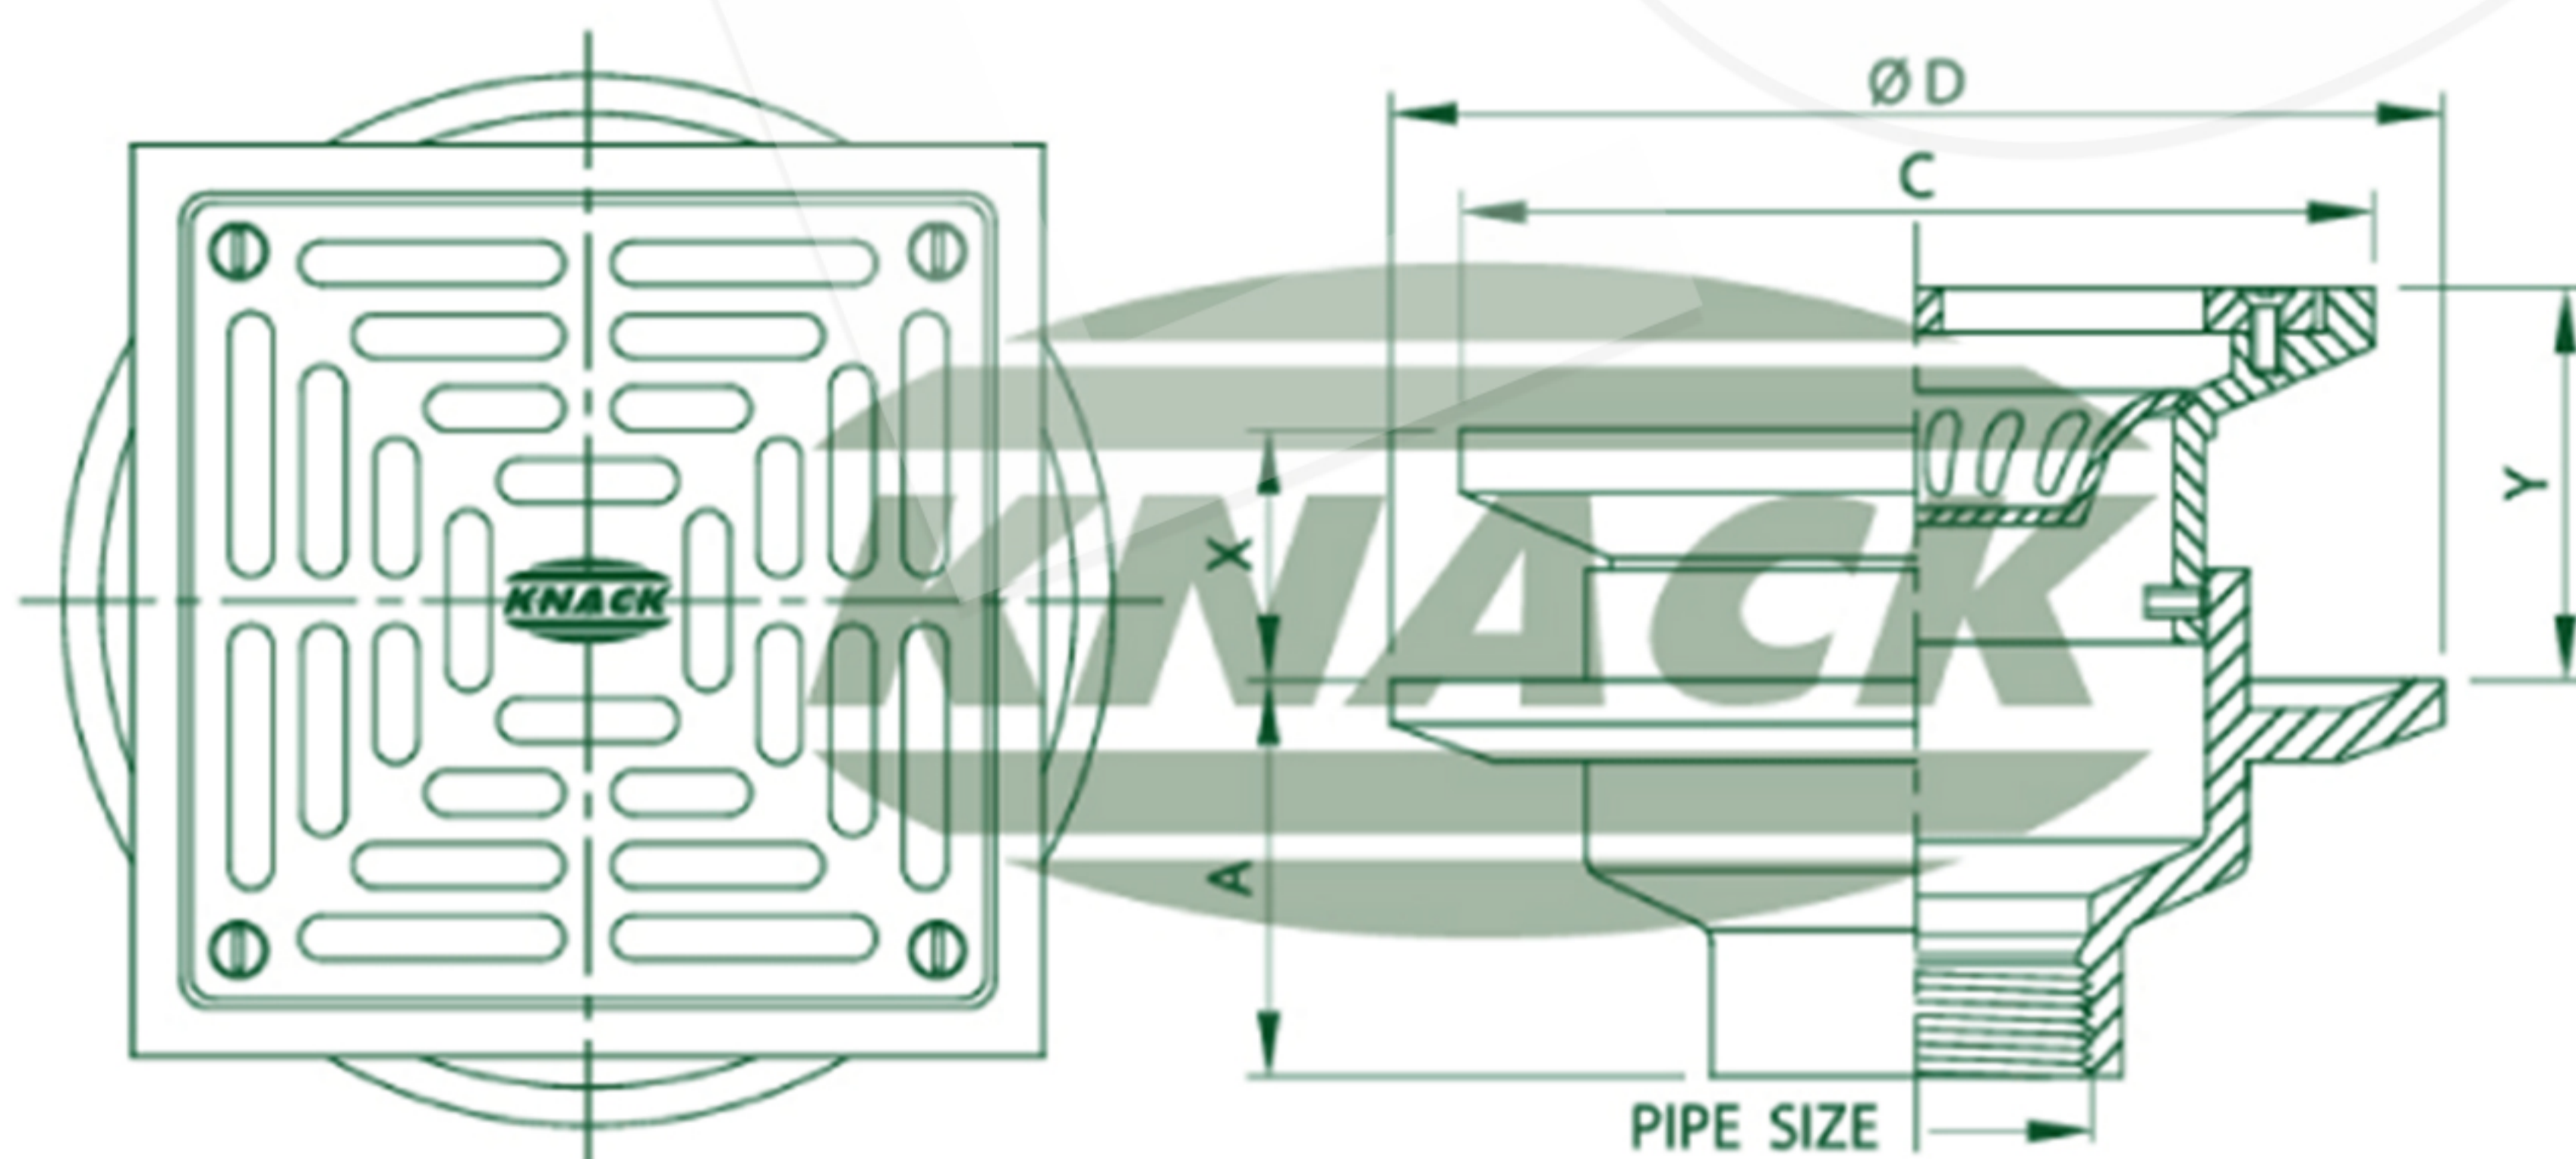

FLOOR DRAIN

Floor Drain Model 224 PG

ชุดระบายน้ำพื้นปรับระดับด้วยการเลื่อน

- ตะแกรงระบายน้ำทิ้งทรงกลม (ทองเหลืองชุบโครเมียม)
- ยึดสกรู
- ขวานเหล็กหล่อมีปีกกันซึม
- มีตะกร้าดักผง
- สำหรับท่อ ขนาด 2", 2 1/2", 3", 4"

FLOOR DRAIN

DIMENSION IN MM.

ISO 9001
BUREAU VERITAS
Certification

TIS. 1052-2534

TIS. 1053-2534

FLOOR DRAIN
MODEL : 224 PG

ADJUSTABLE STRAINER

Pipe Size Inch	A	C	D	Adjustment		Free Area (mm. ²)
				X	Y	
2	58	125	132	28	53	2890
2 1/2	58	125	132	28	53	2890
3	58	125	132	28	53	2890
4	71	165	178	34	53	6900